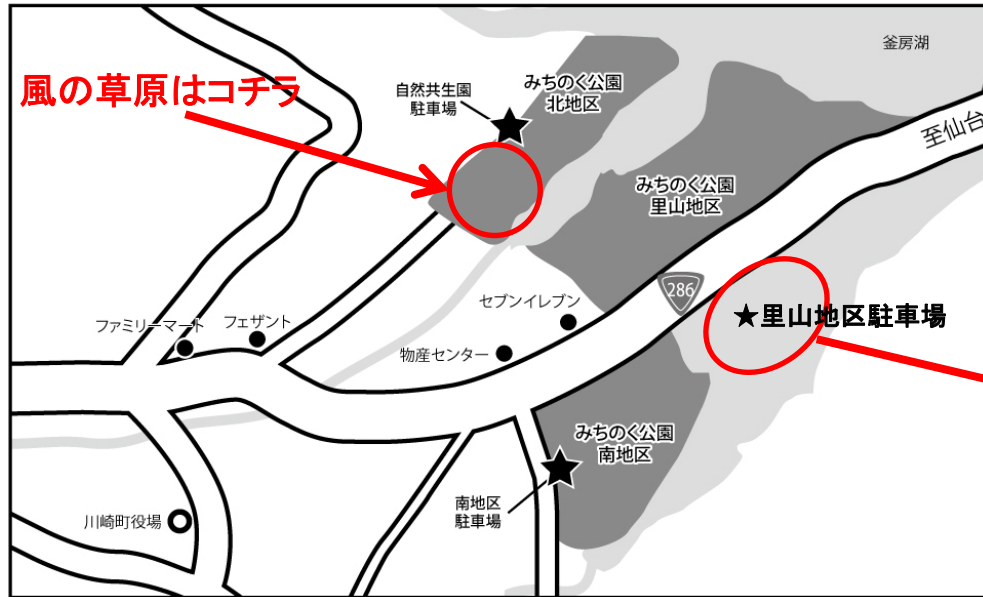

## ★里山地区無料駐車場ののご案内

駐車可能時間 7:00～16:00  
※11/23(金祝)のみ  
約200台収容可能

里山地区駐車場は駐車料金が**無料**です。

待ち合わせや、チームでお車2台以上でお越しの場合は、里山地区駐車場にお停めいただき、1台～2台に乗り合わせてお越しいただくと駐車料金がお得になります。

北地区・南地区共通駐車料金 ・普通車:310円 ・二輪車:100円 ・大型車30名以上:1,030円